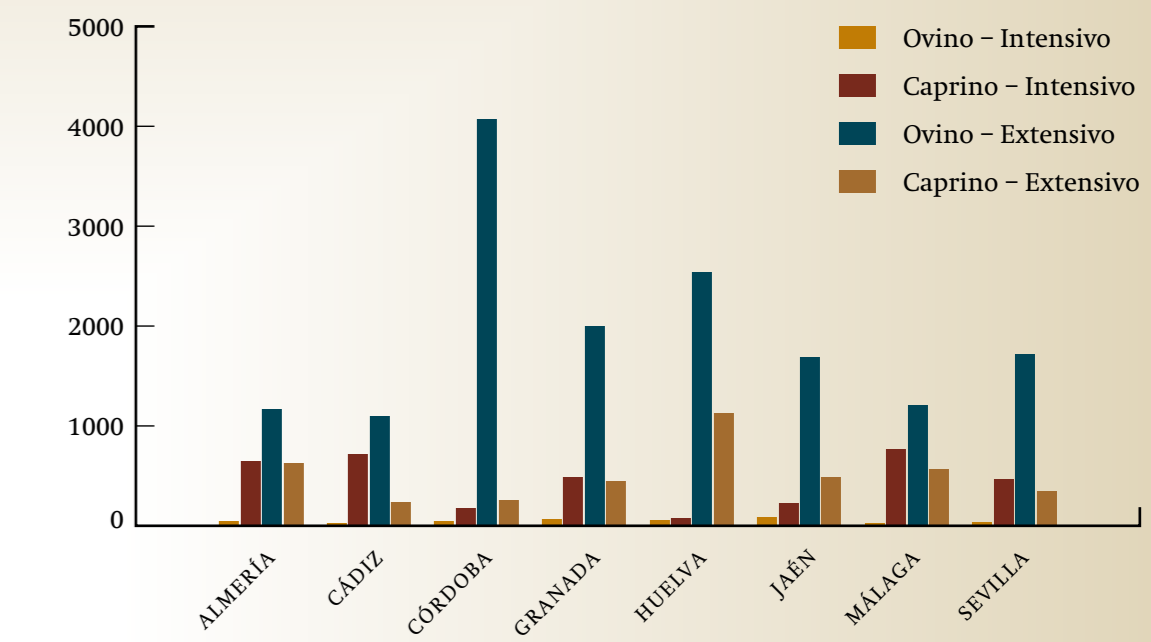

# PRODUCCIÓN GANADERA OVINA Y CAPRINA

INNOGAN: Programa de apoyo a la actividad ganadera

Censo de ganado ovino y caprino según explotación: EXTENSIVO/INTENSIVO

Ovino Intensivo    Caprino Intensivo    Ovino Extensivo    Caprino Extensivo

Censo de ganado ovino y caprino según aptitud: CARNE

Ovino de Carne    Caprino de Carne

Censo de ganado ovino y caprino según aptitud: LECHE

Ovino de Leche    Caprino de Leche

Número de explotaciones Carne y Leche

Número de explotaciones Intensivas y Extensivas

**innogan**

Financian:

Promueven:

Fuentes: SIGGAN

	ALMERÍA	CÁDIZ	CÓRDOBA	GRANADA	HUELVA	JAÉN	MÁLAGA	SEVILLA
<b>Explotaciones de ovino según su clasificación</b>	<p>Total: 1202 explotaciones</p>	<p>Total: 1111 explotaciones</p>	<p>Total: 4107 explotaciones</p>	<p>Total: 2090 explotaciones</p>	<p>Total: 2584 explotaciones</p>	<p>Total: 1799 explotaciones</p>	<p>Total: 1230 explotaciones</p>	<p>Total: 1594 explotaciones</p>
<b>Explotaciones de caprino según su clasificación</b>	<p>Total: 1268 explotaciones</p>	<p>Total: 949 explotaciones</p>	<p>Total: 430 explotaciones</p>	<p>Total: 938 explotaciones</p>	<p>Total: 1200 explotaciones</p>	<p>Total: 717 explotaciones</p>	<p>Total: 1338 explotaciones</p>	<p>Total: 803 explotaciones</p>