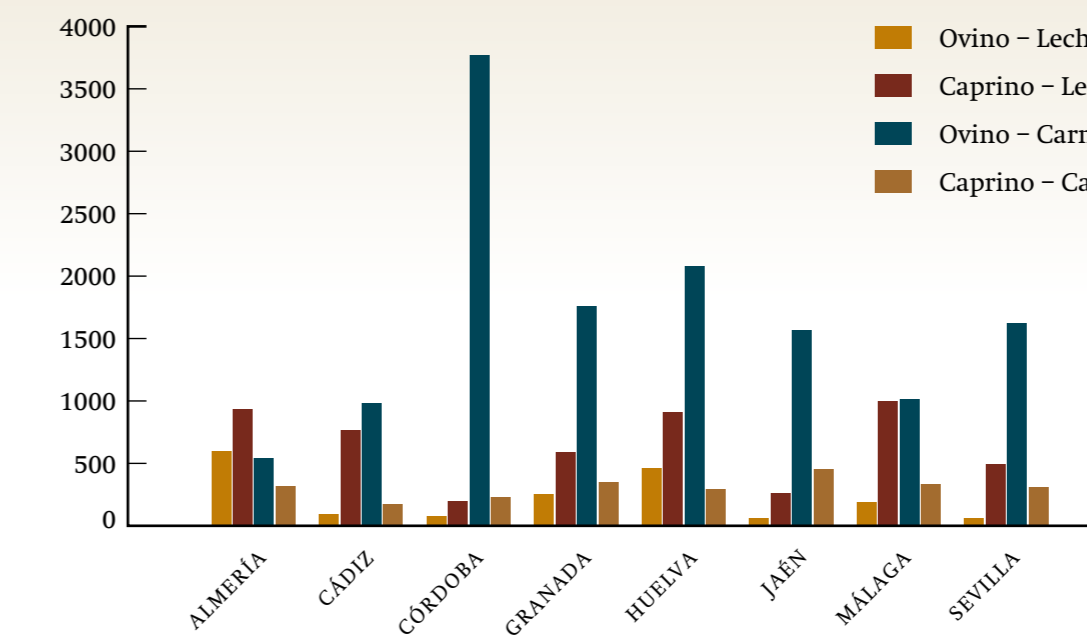

# PRODUCCIÓN GANADERA OVINA Y CAPRINA

INNOGAN: Programa de apoyo a la actividad ganadera

Censo de ganado ovino y caprino según explotación: EXTENSIVO/INTENSIVO

Ovino Intensivo    Caprino Intensivo    Ovino Extensivo    Caprino Extensivo

Censo de ganado ovino y caprino según aptitud: CARNE

Ovino de Carne    Caprino de Carne

Censo de ganado ovino y caprino según aptitud: LECHE

Ovino de Leche    Caprino de Leche

Número de explotaciones Carne y Leche

Número de explotaciones Intensivas y Extensivas

**innogan**

Financian:

Promueven:

Fuentes: SIGGAN

	ALMERÍA	CÁDIZ	CÓRDOBA	GRANADA	HUELVA	JAÉN	MÁLAGA	SEVILLA
<b>Explotaciones de ovino según su clasificación</b>	<p>Total: 1202 explotaciones</p>	<p>Total: 1111 explotaciones</p>	<p>Total: 4107 explotaciones</p>	<p>Total: 2090 explotaciones</p>	<p>Total: 2584 explotaciones</p>	<p>Total: 1799 explotaciones</p>	<p>Total: 1230 explotaciones</p>	<p>Total: 1594 explotaciones</p>
<b>Explotaciones de caprino según su clasificación</b>	<p>Total: 1268 explotaciones</p>	<p>Total: 949 explotaciones</p>	<p>Total: 430 explotaciones</p>	<p>Total: 938 explotaciones</p>	<p>Total: 1200 explotaciones</p>	<p>Total: 717 explotaciones</p>	<p>Total: 1338 explotaciones</p>	<p>Total: 803 explotaciones</p>