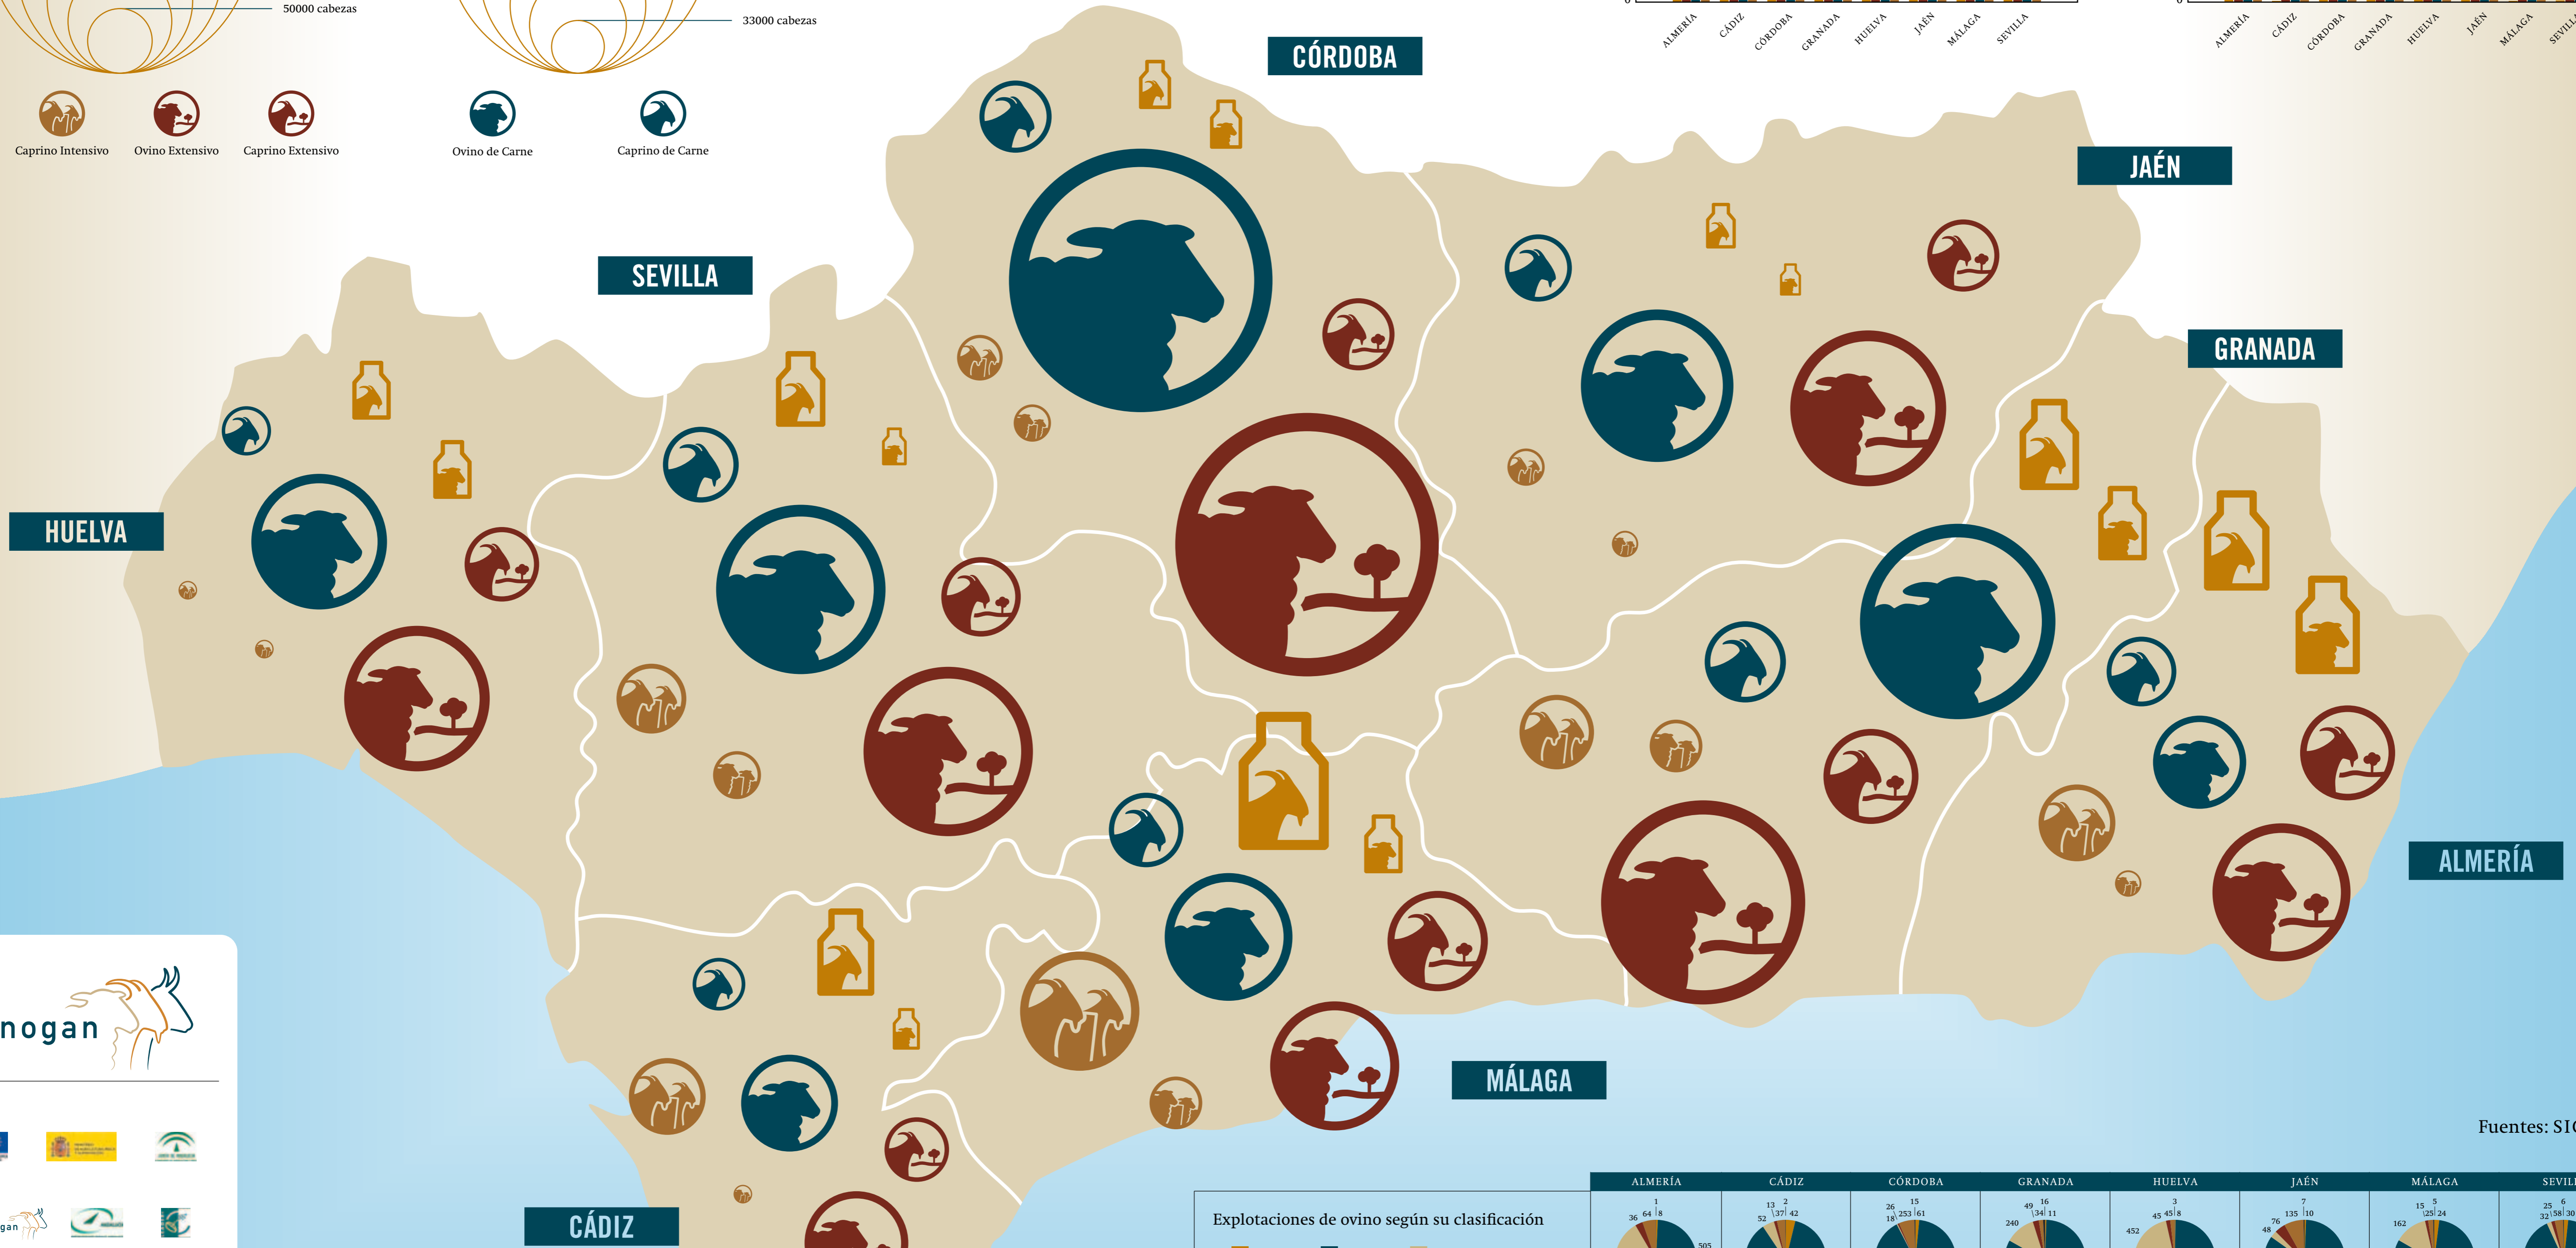

# PRODUCCIÓN GANADERA OVINA Y CAPRINA

INNOGAN: Programa de apoyo a la actividad ganadera

Censo de ganado ovino y caprino según explotación: EXTENSIVO/INTENSIVO

Ovino Intensivo    Caprino Intensivo    Ovino Extensivo    Caprino Extensivo

Censo de ganado ovino y caprino según aptitud: CARNE

Ovino de Carne    Caprino de Carne

Censo de ganado ovino y caprino según aptitud: LECHE

Ovino de Leche    Caprino de Leche

Número de explotaciones Carne y Leche

Número de explotaciones Intensivas y Extensivas

**innogan**

Financian:

Promueven:

Fuentes: SIGGAN

	ALMERÍA	CÁDIZ	CÓRDOBA	GRANADA	HUELVA	JAÉN	MÁLAGA	SEVILLA
<b>Explotaciones de ovino según su clasificación</b>	<p>Total: 1202 explotaciones</p>	<p>Total: 1111 explotaciones</p>	<p>Total: 4107 explotaciones</p>	<p>Total: 2090 explotaciones</p>	<p>Total: 2584 explotaciones</p>	<p>Total: 1799 explotaciones</p>	<p>Total: 1230 explotaciones</p>	<p>Total: 1594 explotaciones</p>
<b>Explotaciones de caprino según su clasificación</b>	<p>Total: 1268 explotaciones</p>	<p>Total: 949 explotaciones</p>	<p>Total: 430 explotaciones</p>	<p>Total: 938 explotaciones</p>	<p>Total: 1200 explotaciones</p>	<p>Total: 717 explotaciones</p>	<p>Total: 1338 explotaciones</p>	<p>Total: 803 explotaciones</p>