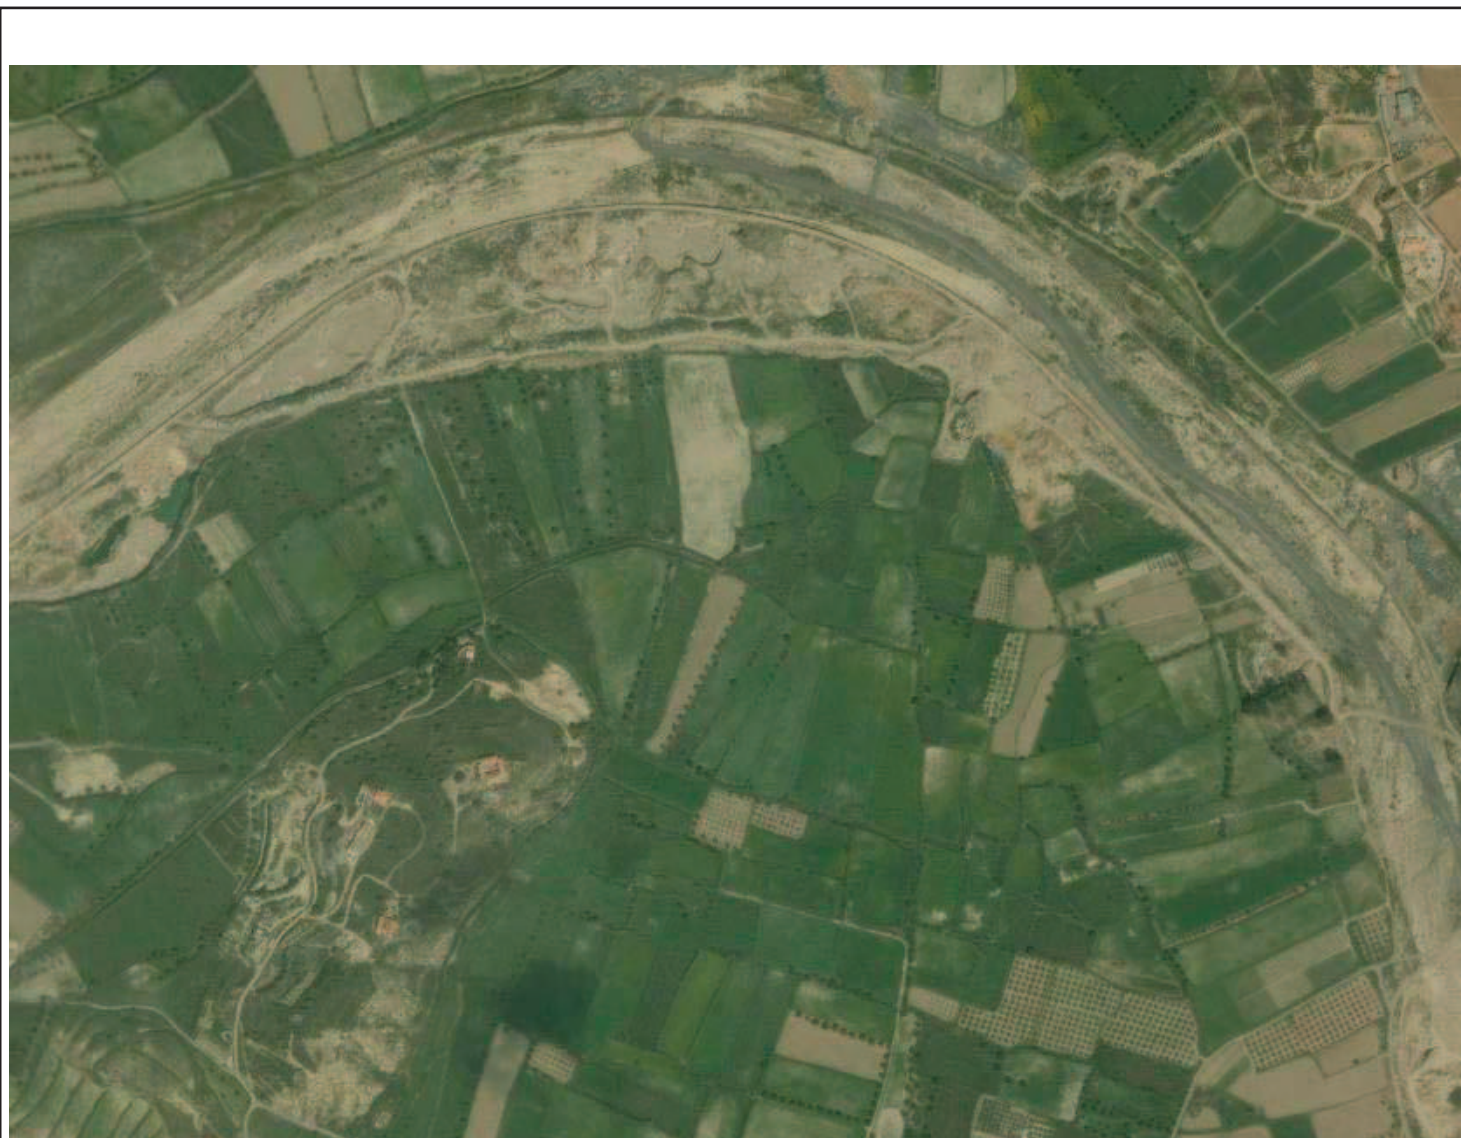

AFECCIONES

Red Natura 2000: Río Antas

DENOMINACIÓN

VEGAS DEL RÍO AGUAS

CÓDIGO

AL-17

	Tradicional	Planificado	Modernizado	
Monte	<input type="checkbox"/>	<input type="checkbox"/>	<input type="checkbox"/>	
Valles y Vegas	<input type="checkbox"/>	<input type="checkbox"/>	<input type="checkbox"/>	
Litoral	<input type="checkbox"/>	<input type="checkbox"/>	<input checked="" type="checkbox"/>	TIPOLOGÍA