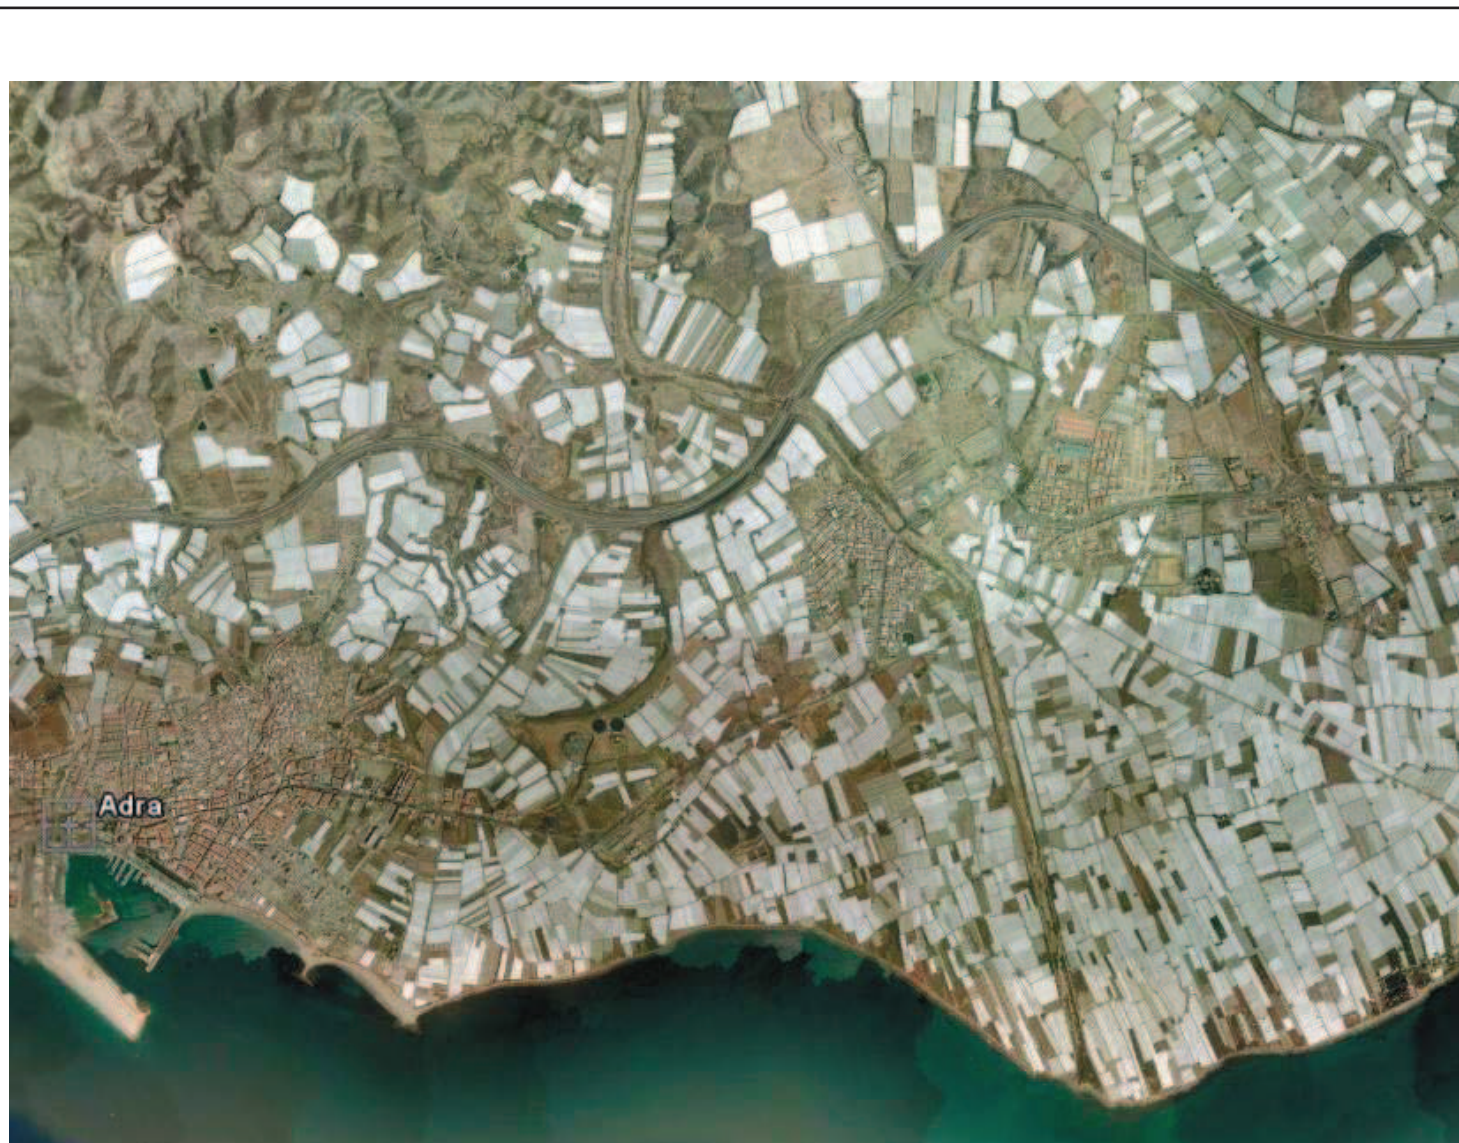

DENOMINACIÓN

VEGA DE ADRA

CÓDIGO

AL-35

	Tradicional	Planificado	Modernizado	
Monte	☐	☐	☐	
Valles y Vegas	☐	☐	☐	
Litoral	☐	☒	☐	TIPOLOGÍA

MUNICIPIOS DE REFERENCIA

Adra

ÁMBITO GDR

ÁMBITOS DE PAISAJE

Comarca paisajística: El Poniente
Áreas paisajísticas: Costas con campiñas costeras

AFECCIONES

Red Natura 2000: Albufera de Adra
PEPMF.C: Vega de Adra (AG-17)
Reserva Natural Albufera de Adra