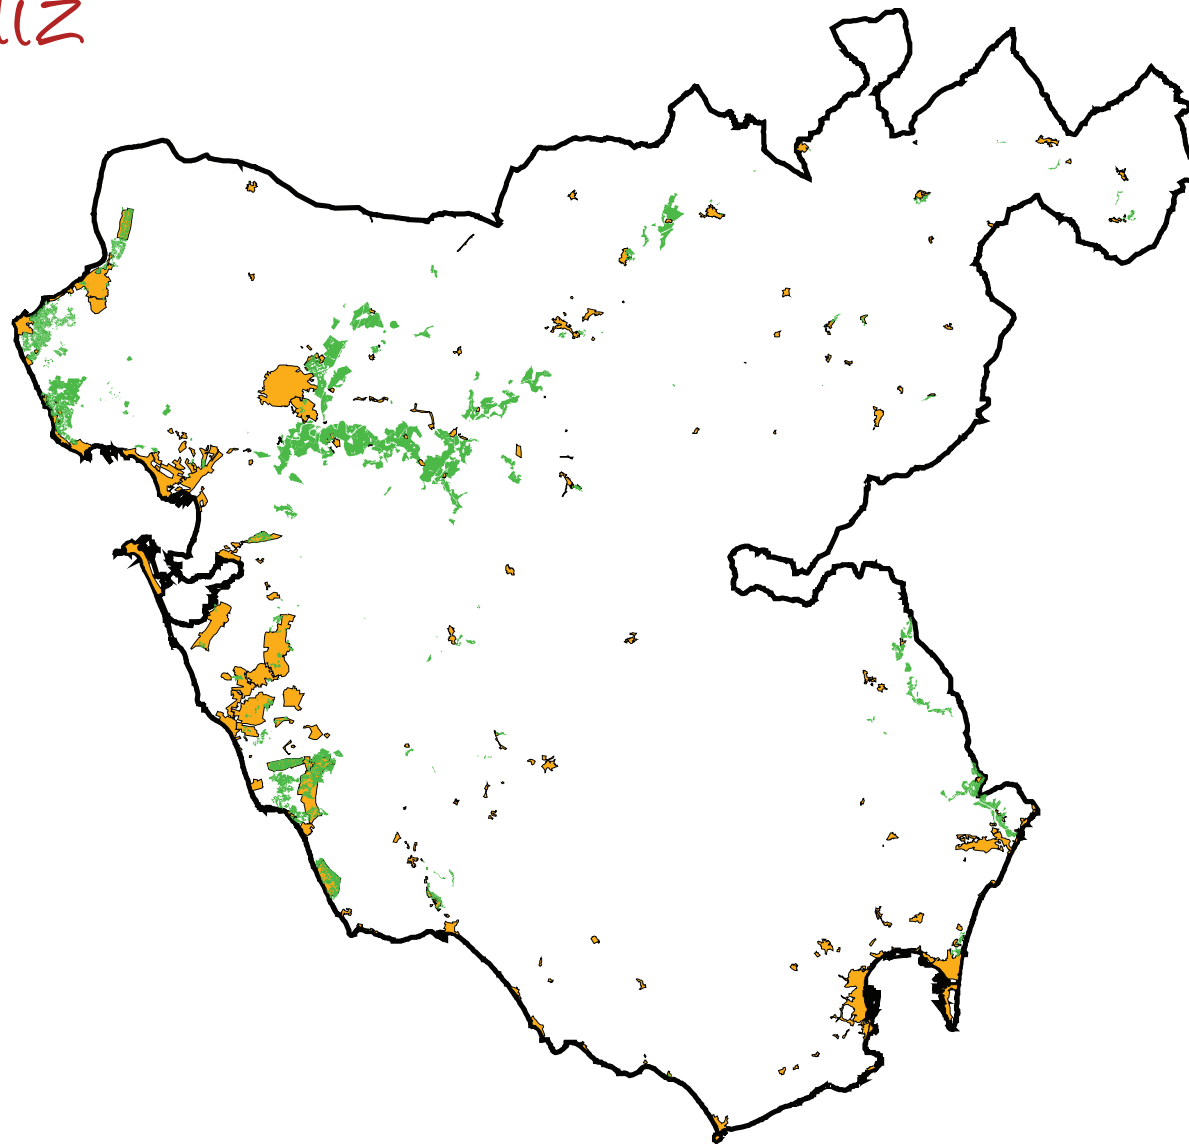

provincia de
cádiz

DENOMINACIÓN

COLONIA DE LA ALGAIDA

CÓDIGO

CA-01

	Tradicional	Planificado	Modernizado	
Monte	<input type="checkbox"/>	<input type="checkbox"/>	<input type="checkbox"/>	
Valles y Vegas	<input type="checkbox"/>	<input type="checkbox"/>	<input type="checkbox"/>	
Litoral	<input type="checkbox"/>	<input checked="" type="checkbox"/> LP	<input type="checkbox"/>	TIPOLOGÍA

MUNICIPIOS DE REFERENCIA

Sanlúcar de Barrameda

ÁMBITO GDR

Bajo Guadalquivir

ÁMBITOS DE PAISAJE

Área paisajística: Costas bajas y arenosas
Comarca paisajística: Dunas y arenales costeros de Doñana

AFECCIONES