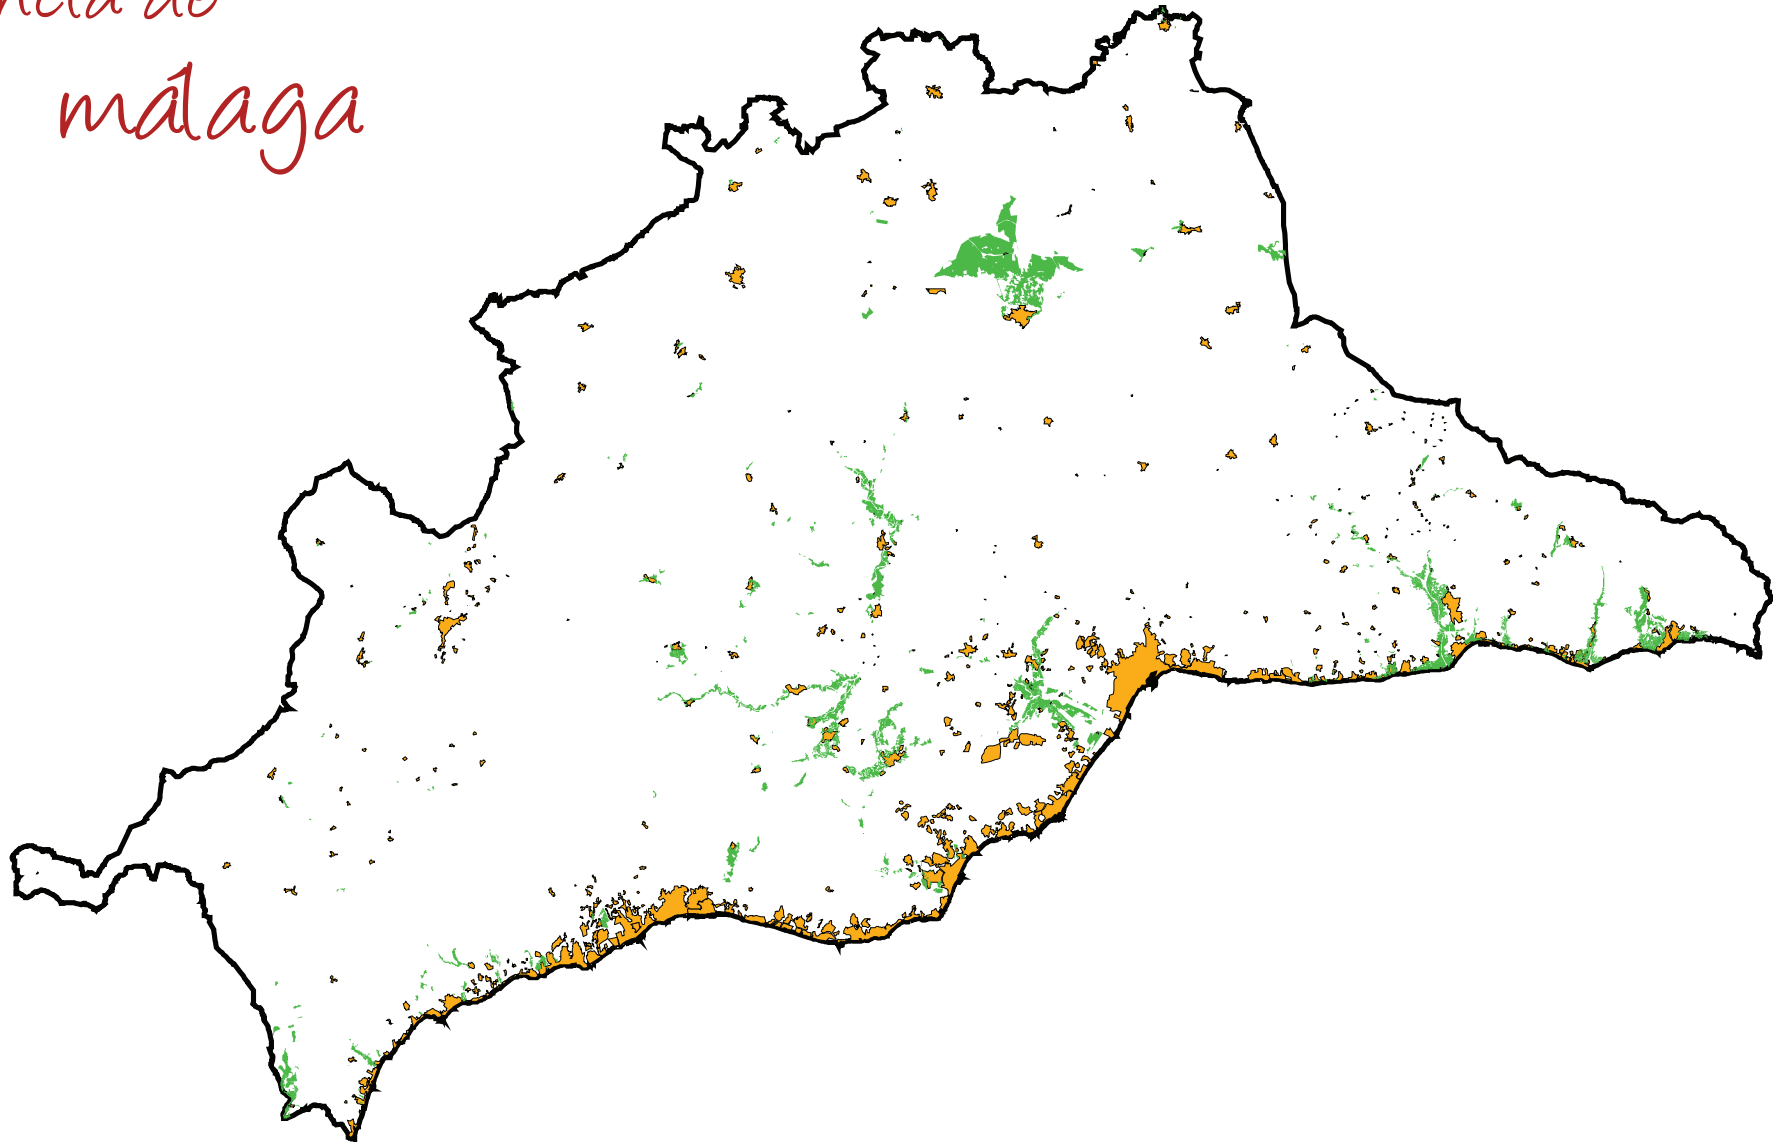

provincia de
málaga

DENOMINACIÓN

VEGA DE ANTEQUERA

CÓDIGO

MA-01

	Tradicional	Planificado	Modernizado	
Monte	<input type="checkbox"/>	<input type="checkbox"/>	<input type="checkbox"/>	
Valles y Vegas	<input type="checkbox"/>	<input type="checkbox"/>	<input checked="" type="checkbox"/>	VM
Litoral	<input type="checkbox"/>	<input type="checkbox"/>	<input type="checkbox"/>	

TIPOLOGÍA

MUNICIPIOS DE REFERENCIA

Antequera

ÁMBITO GDR

Antequera

ÁMBITOS DE PAISAJE

Área paisajística: Valles, vegas y marismas interiores.

Comarca paisajística: Depresión de Antequera.